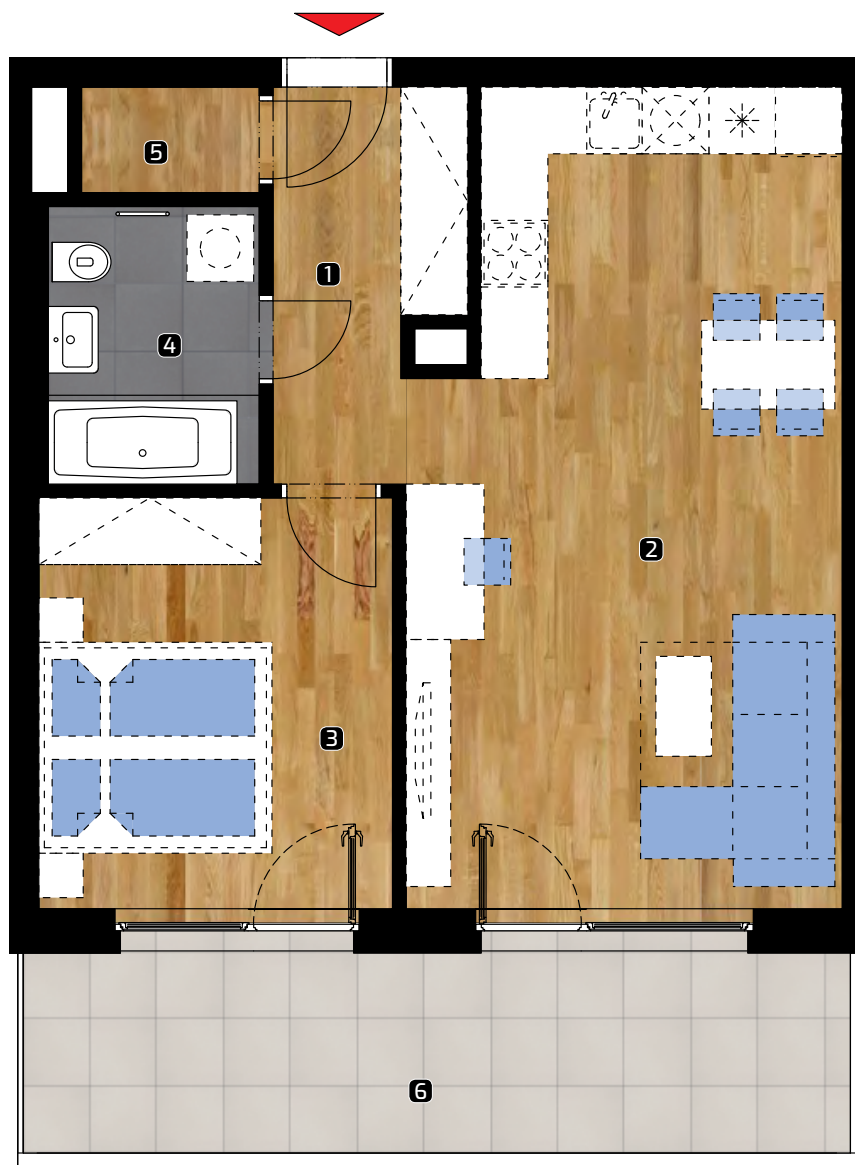

ALBELLI REZIDENCIA

Alvinczyho / Bellova
Košice

Výmera bytu:

1	zádverie	5,50 m ²
2	obývacia izba	27,60 m ²
3	spálňa	12,05 m ²
4	kúpeľňa	4,85 m ²
5	komora	1,60 m ²

Celkom 51,60 m²

6 balkón 14,30 m²

Plocha spolu* 65,90 m²

PLOCHA*

65,90 m²

PODLAŽIE

4. NP

Orientácia objektu v areáli

Pozícia bytu na podlaží Sekcia B / 4.NP