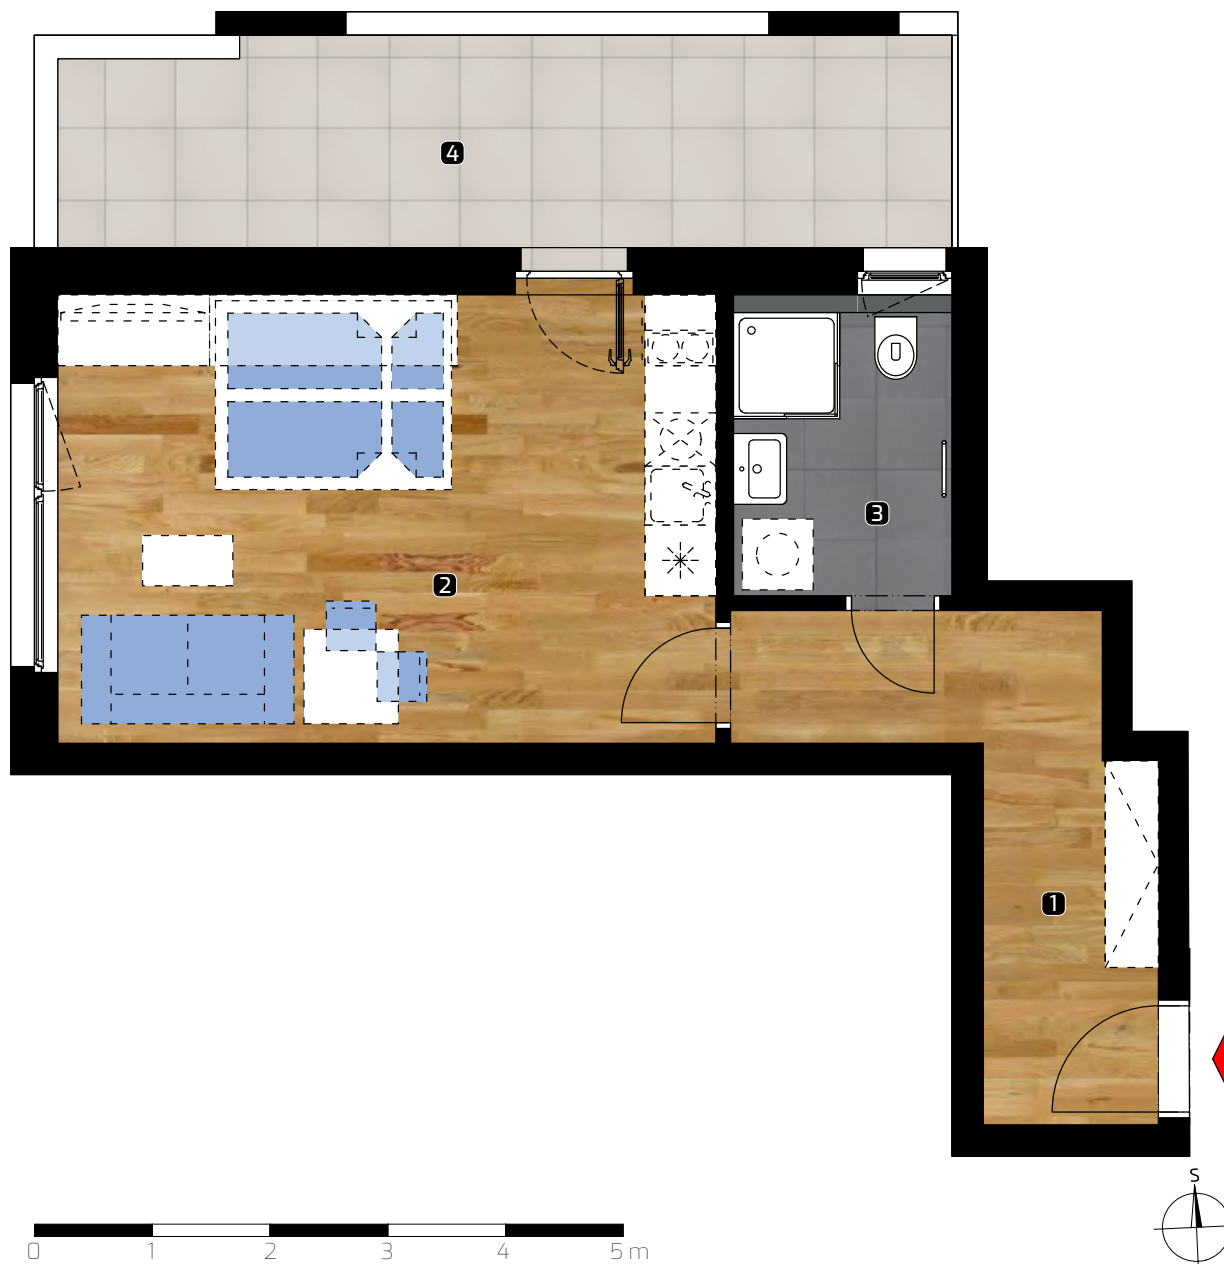

ALBELLI REZIDENCIA

Alvinczyho / Bellova
Košice

Výmera bytu:

1	zádverie	8,30 m ²
2	obývacia izba	21,45 m ²
3	kúpeľňa	4,55 m ²
Celkom	34,30 m²	
4	balkón	13,50 m ²
Plocha spolu*	47,80 m²	

* Plocha bytu vrátane vonkajších plôch (balkónov, lodží, terás)

BYT

2308

DISPOZÍCIA

1+kk

PLOCHA*

47,80 m²

PODLAŽIE

3. NP