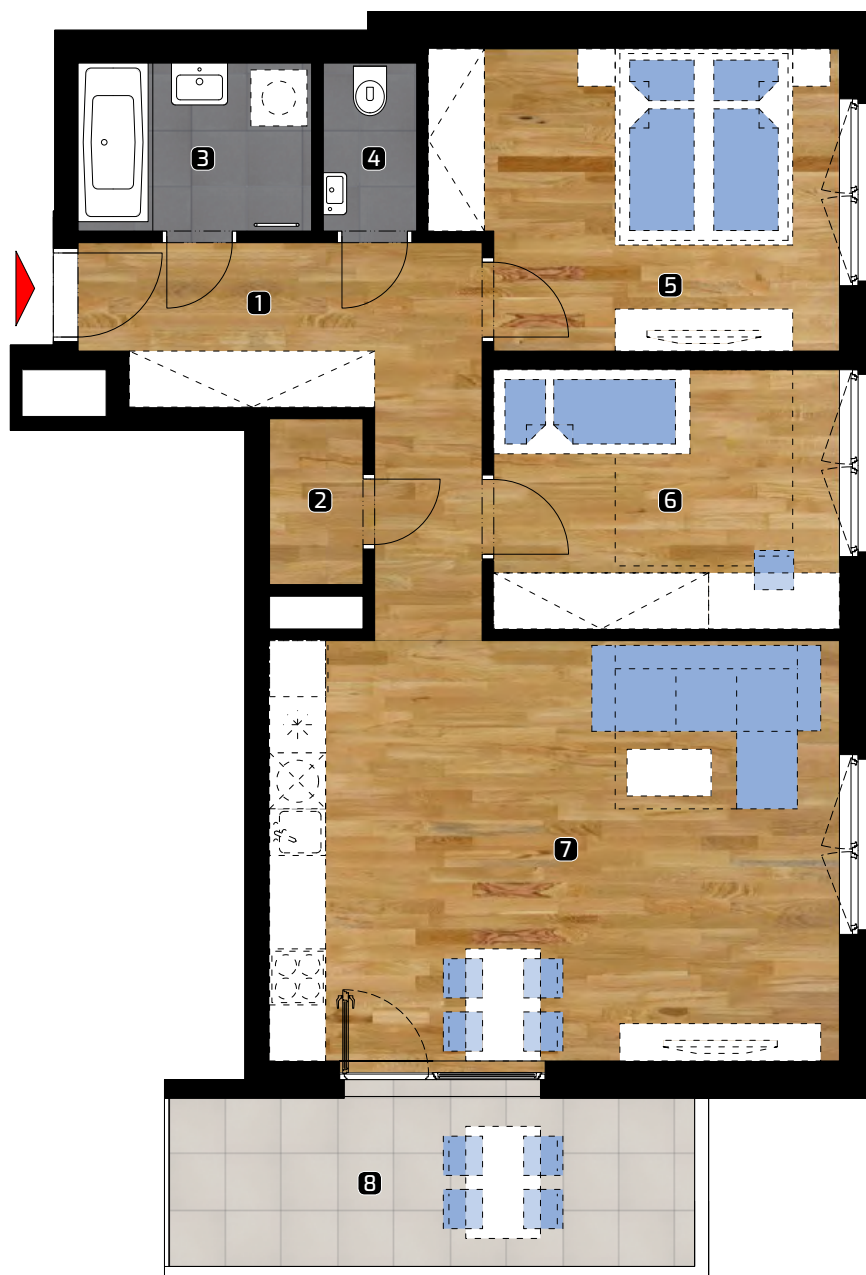

ALBELLI REZIDENCIA

Alvinczyho / Bellova
Košice

Výmera bytu:

1	zádverie	10,22 m ²
2	komora	1,93 m ²
3	kúpeľňa	4,40 m ²
4	WC	1,82 m ²
5	spálňa	13,44 m ²
6	izba	10,46 m ²
7	obývacia izba	27,74 m ²

Celkom 70,01 m²

8 balkón 10,82 m²

Plocha spolu* 80,83 m²

* Plocha bytu vrátane vonkajších plôch (balkónov, lodžii, terás)

© 20.4.2021

Všetky informácie v tomto dokumente majú iba všeobecnú informatívnu povahu a slúžia len na marketigové účely.

DISPOZÍCIA

3+kk

PLOCHA*

80,83 m²

PODLAŽIE

7. NP

Orientácia objektu v areáli

Pozícia bytu na podlaží Sekcia 5 / 7. NP