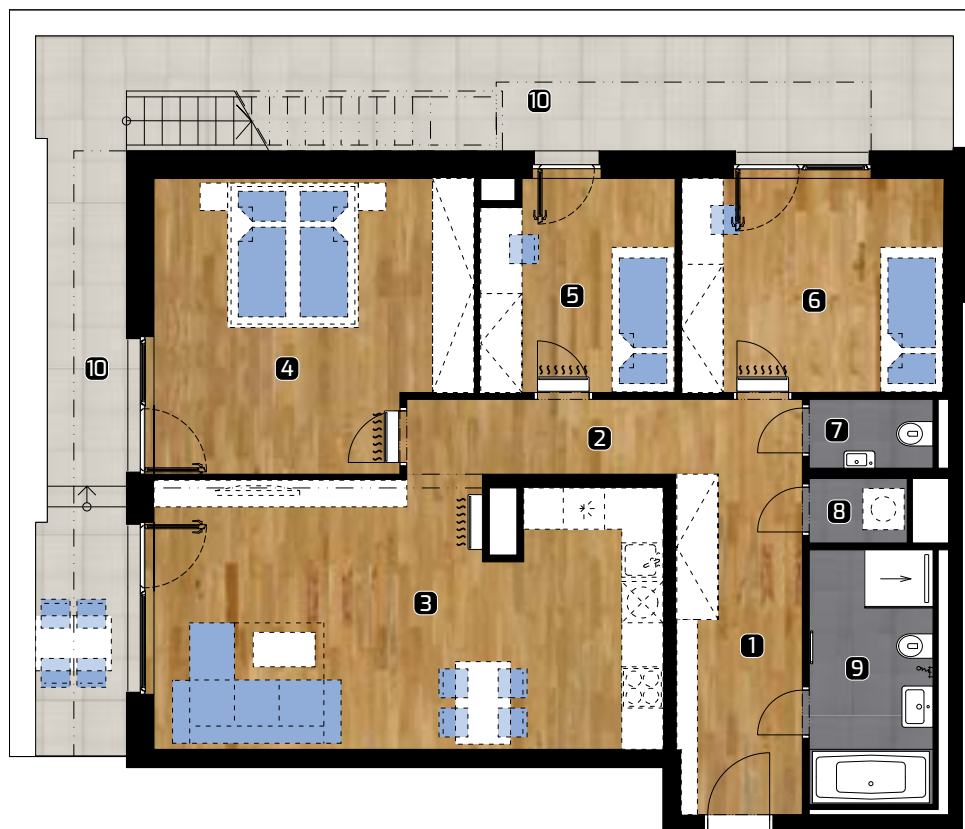

ALBELLI REZIDENCIA

Alvinczyho / Bellova
Košice

Výmera bytu:

1	zädverie	8,97 m ²
2	chodba	6,59 m ²
3	obývacia izba	28,25 m ²
4	spälnä	18,88 m ²
5	izba	8,67 m ²
6	izba	12,12 m ²
7	WC	1,87 m ²
8	komora	1,41 m ²
9	kúpeľňa	6,73 m ²

DISPOZÍCIA

4+kk

PLOCHA*

169,66 m²

PODLAŽIE

12. NP

Orientácia objektu v areáli

Pozícia bytu na podlaží Sekcia 1 / 12.NP