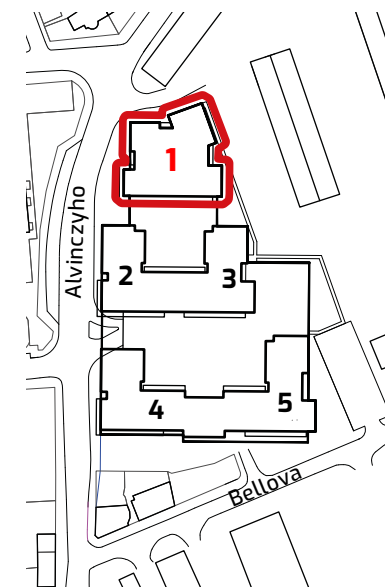

ALBELLI REZIDENCIA

Alvinczyho / Bellova
Košice

Výmera bytu:

1	zädverie	8,97 m ²
2	chodba	6,59 m ²
3	obývacia izba	28,25 m ²
4	spälnä	18,88 m ²
5	izba	8,67 m ²
6	izba	12,12 m ²
7	WC	1,87 m ²
8	komora	1,41 m ²
9	kúpeľňa	6,73 m ²

Celkom 94,95 m²

10 terasa 36,61 m²

11 strešná terasa 40,10 m²

Plocha spolu* 169,66 m²

* Plocha bytu vrátane vonkajších plôch
(balkónov, lodží, terás)

© 18.3.2020

Všetky informácie v tomto dokumente
majú iba všeobecnú informatívnu povahu
a slúžia len na marketigové účely.

DISPOZÍCIA

4+kk

PLOCHA*

169,66 m²

PODLAŽIE

12. NP

Orientácia objektu v areáli

Pozícia bytu na podlaží Sekcia 1 / 12.NP