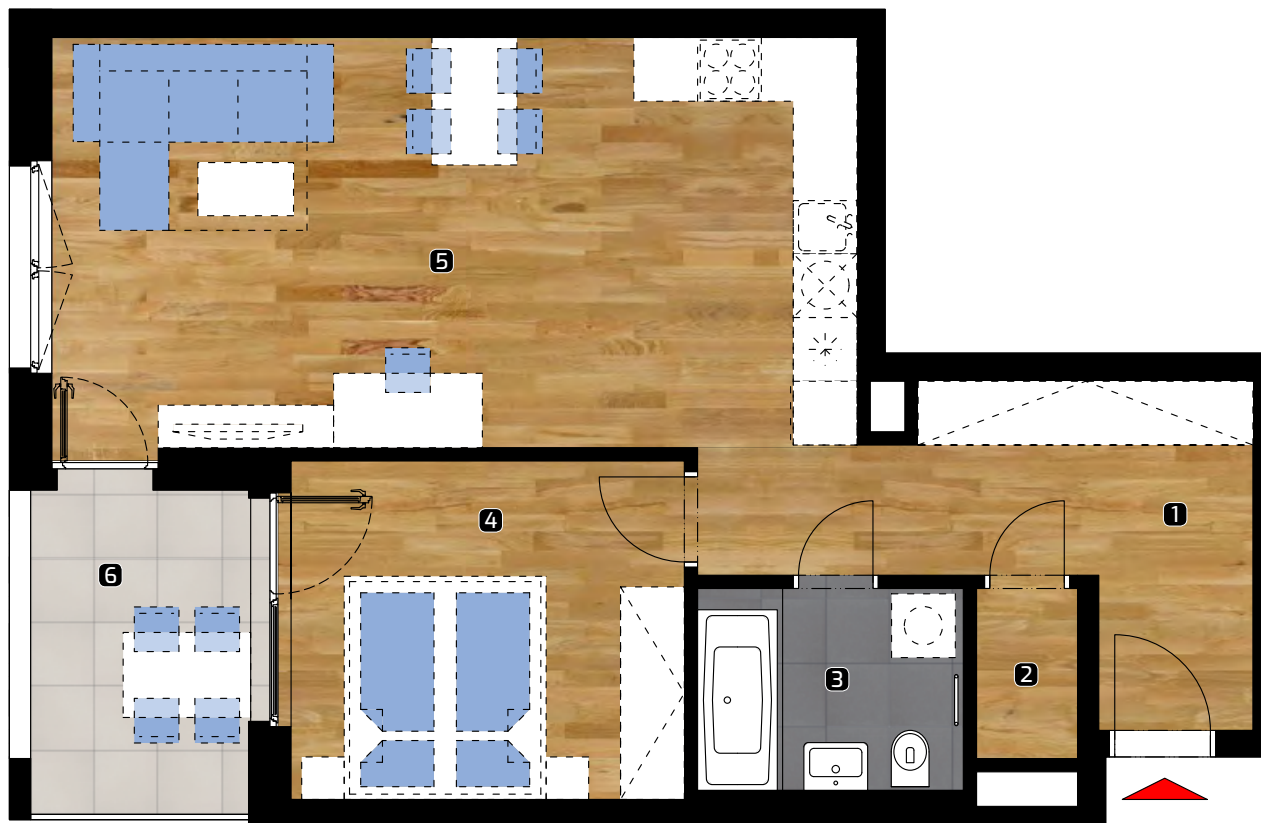

ALBELLI REZIDENCIA

Alvinczyho / Bellova
Košice

Výmera bytu:

1	zádverie	10,46 m ²
2	komora	1,57 m ²
3	kúpeľňa	4,70 m ²
4	spálňa	12,30 m ²
5	obývacia izba	29,73 m ²

Celkom 58,76 m²

6 lodžia 6,85 m²

Plocha spolu* 65,61 m²

PLOCHA*

65,61 m²

PODLAŽIE

2. NP

0 1 2 3 4 5 m

Orientácia objektu v areáli

Pozícia bytu na podlaží Sekcia 4 / 2. NP