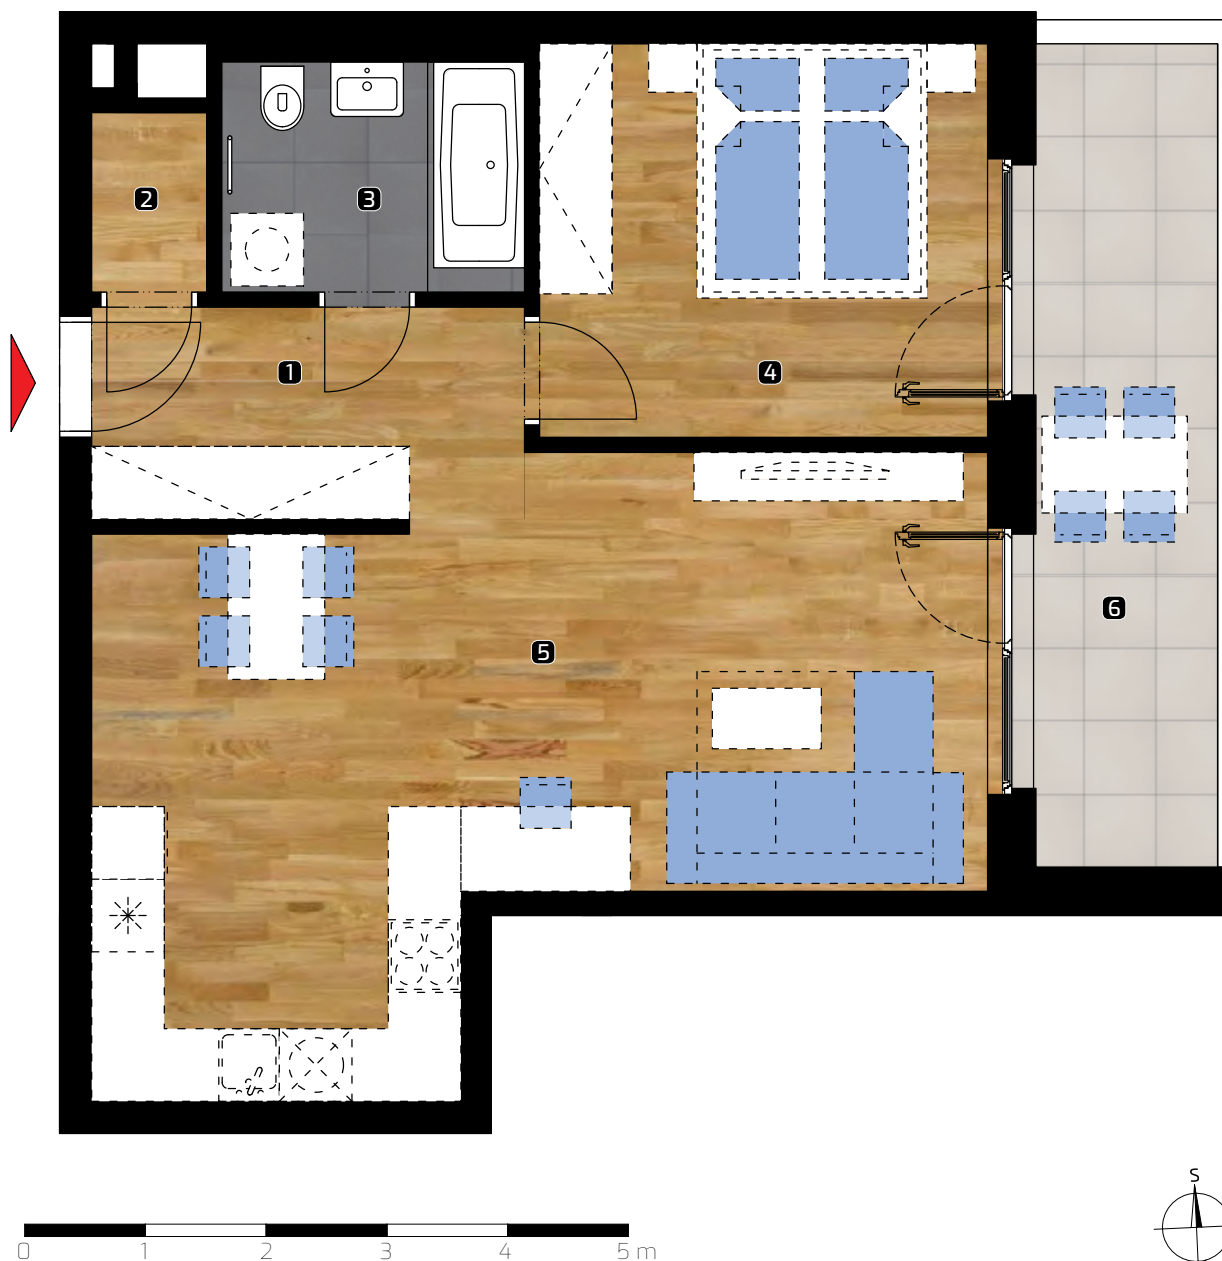

6 lodžia 11,37 m<sup>2</sup>

**Plocha spolu\* 66,48 m<sup>2</sup>**

\* Plocha bytu vrátane vonkajších plôch (balkónov, lodžii, terás)

© 20.4.2021

Všetky informácie v tomto dokumente majú iba všeobecnú informatívnu povahu a slúžia len na marketigové účely.

2+kk

PLOCHA\*

66,48 m<sup>2</sup>

PODLAŽIE

5. NP