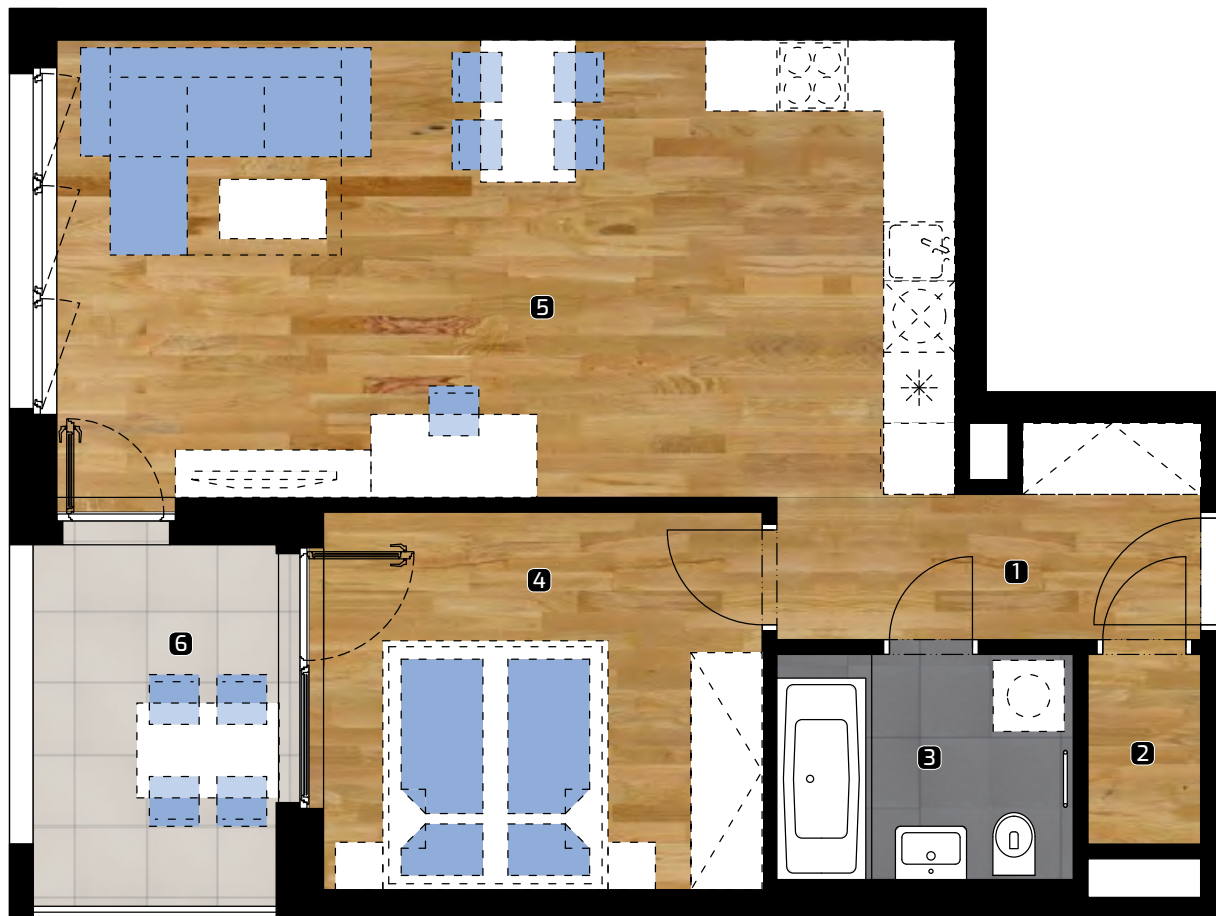

ALBELLI REZIDENCIA

Alvinczyho / Bellova
Košice

Výmera bytu:

1	zádverie	5,34 m ²
2	komora	1,57 m ²
3	kúpeľňa	4,70 m ²
4	spálňa	12,30 m ²
5	obývacia izba	29,24 m ²

Celkom 53,15 m²

6 lodžia 6,85 m²

Plocha spolu* 60,00 m²

PLOCHA*

60,00 m²

PODLAŽIE

3. NP

0 1 2 3 4 5 m

Orientácia objektu v areáli

Pozícia bytu na podlaží Sekcia 4 / 3. NP