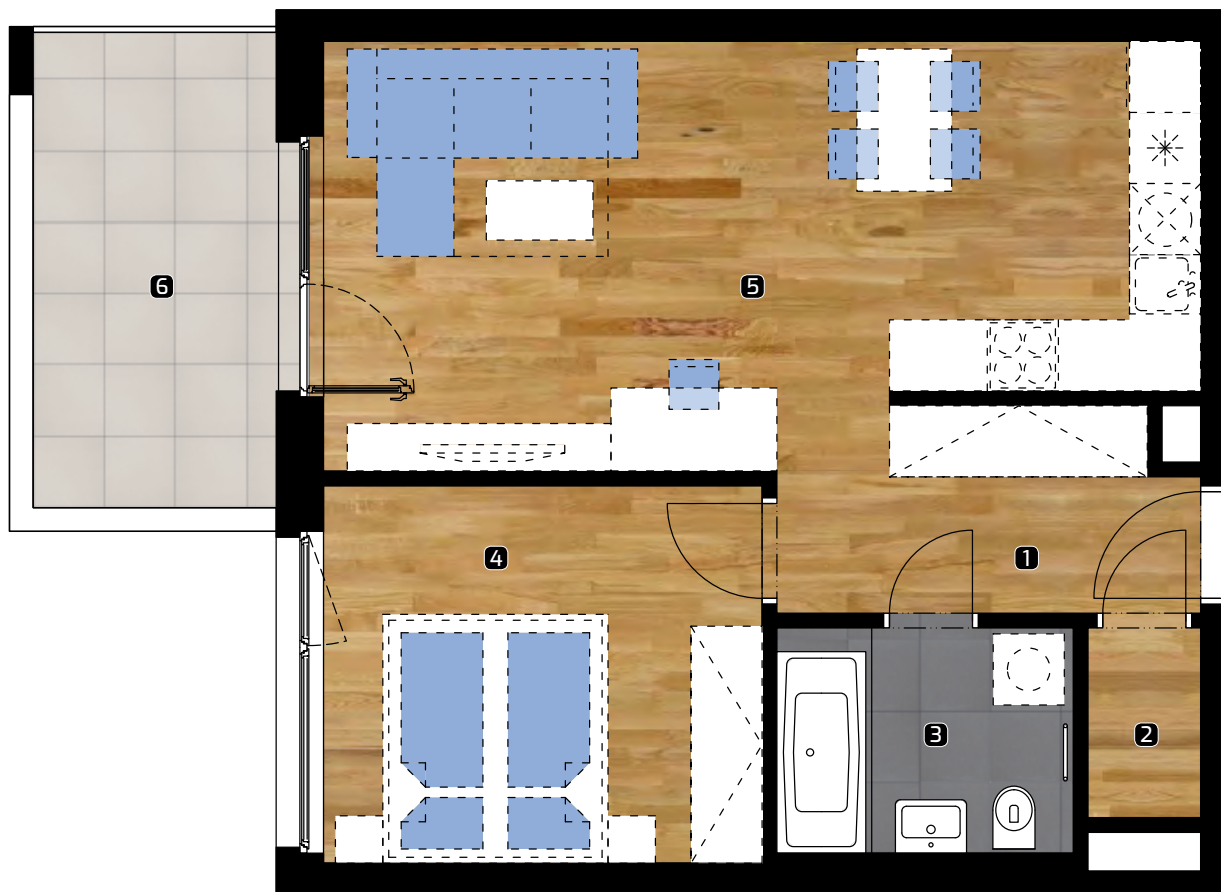

ALBELLI REZIDENCIA

Alvinczyho / Bellova
Košice

Výmera bytu:

1	zádverie	5,60 m ²
2	komora	1,60 m ²
3	kúpeľňa	4,85 m ²
4	spálňa	11,80 m ²
5	obývacia izba	25,30 m ²
Celkom		49,15 m²
6	balkón	8,65 m ²
Plocha spolu*		57,80 m²

PLOCHA*

57,80 m²

PODLAŽIE

6. NP

Orientácia objektu v areáli

Pozícia bytu na podlaží Sekcia B / 6.NP