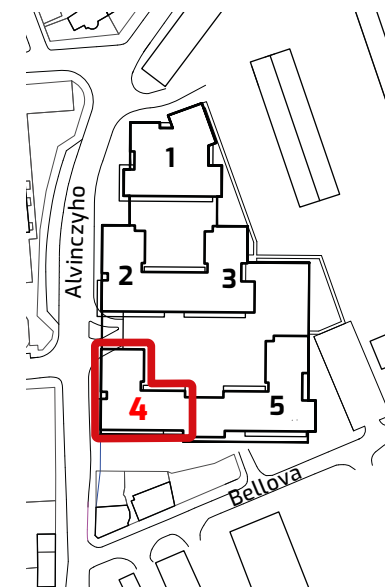

2+kk

PLOCHA\*

64,83 m<sup>2</sup>

PODLAŽIE

3. NP

0 1 2 3 4 5 m

## Orientácia objektu v areáli