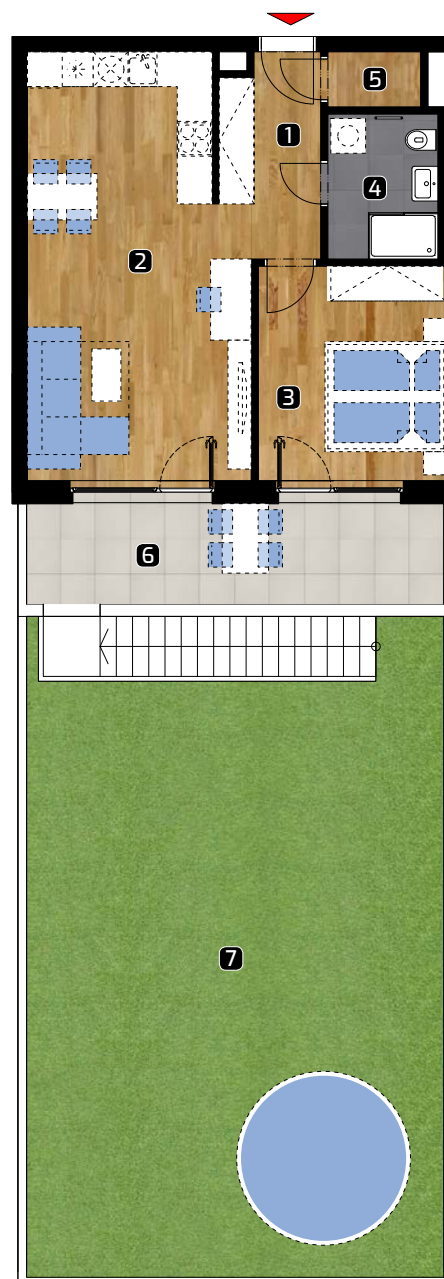

ALBELLI REZIDENCIA

Alvinczyho / Bellova
Košice

Výmera bytu:

1	zádverie	5,54 m ²
2	obývacia izba	27,18 m ²
3	spálňa	12,47 m ²
4	kúpeľňa	4,69 m ²
5	komora	1,57 m ²

Celkom 51,45 m²

6	terasa	13,90 m ²
7	predzáhradka	91,46 m ²

Plocha spolu* 156,81 m²

* Plocha bytu vrátane vonkajších plôch
(balkónov, lodžii, terás)

© 20.4.2021

Všetky informácie v tomto dokumente
majú iba všeobecnú informatívnu povahu
a slúžia len na marketigové účely.

2+kk

PLOCHA*

156,81 m²

PODLAŽIE

2. NP

Orientácia objektu v areáli

Pozícia bytu na podlaží Sekcia 4 / 2. NP