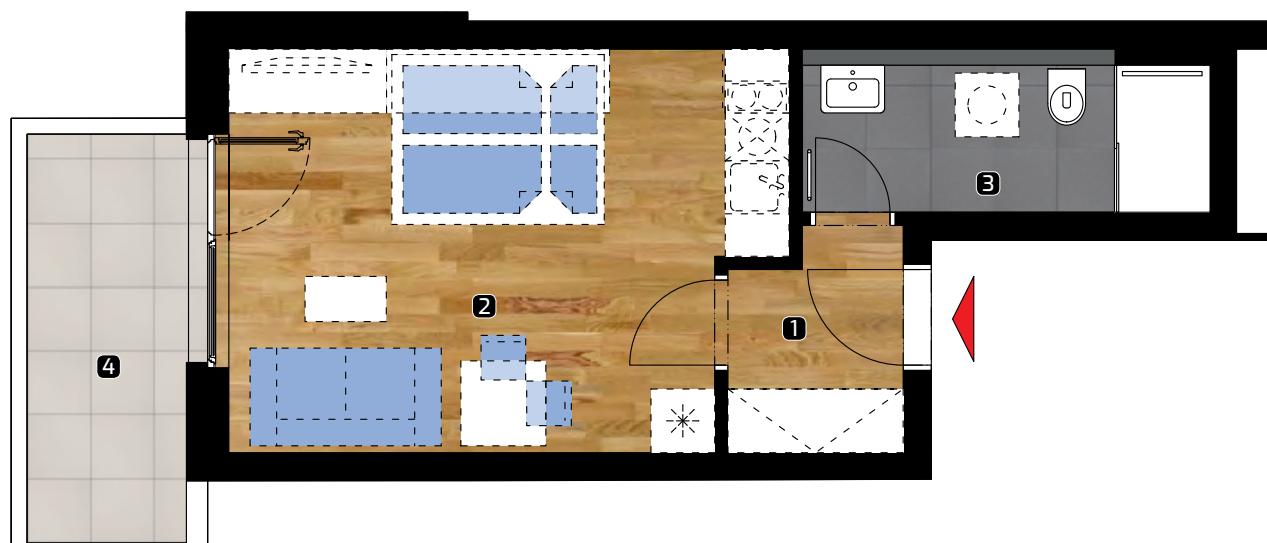

BYT

B-603

DISPOZÍCIA

1+kk

PLOCHA*

34,05 m²

PODLAŽIE

6. NP