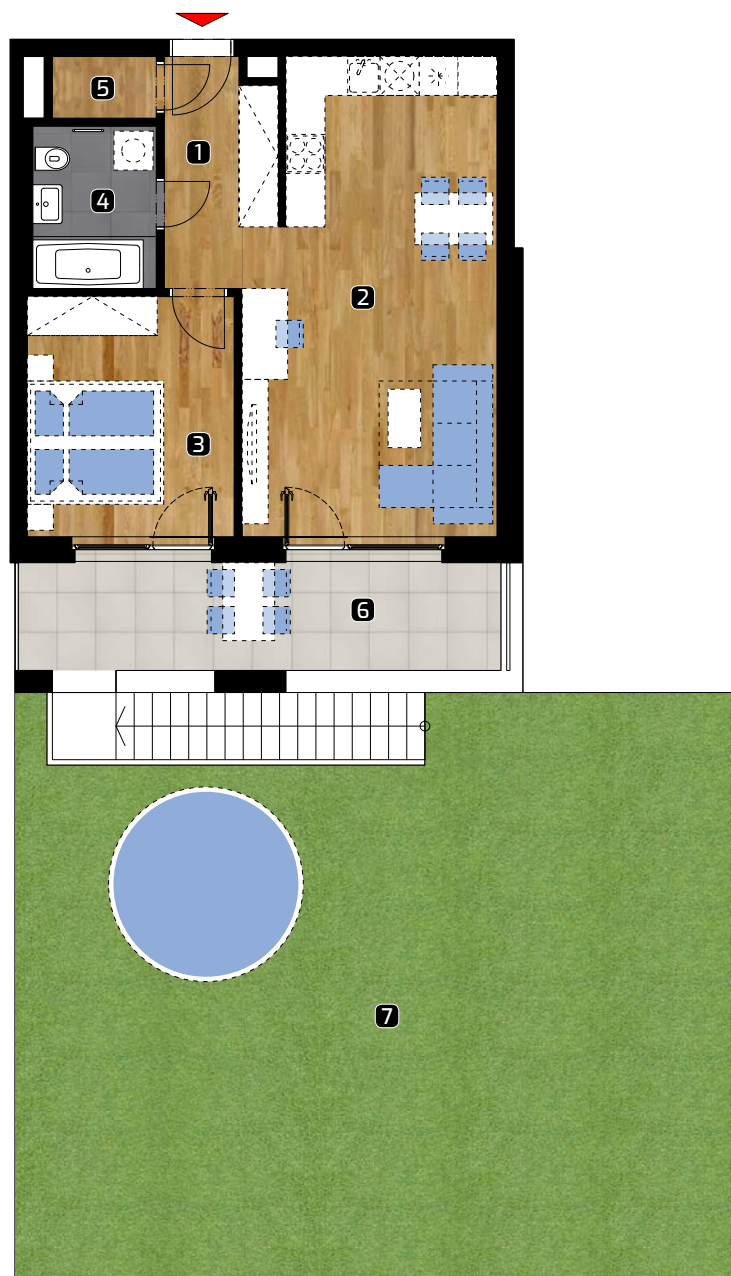

## Výmera bytu:

|   |               |                      |
|---|---------------|----------------------|
| 1 | zádverie      | 5,53 m <sup>2</sup>  |
| 2 | obývacia izba | 27,71 m <sup>2</sup> |
| 3 | spálňa        | 12,19 m <sup>2</sup> |
| 4 | kúpeľňa       | 4,70 m <sup>2</sup>  |
| 5 | komora        | 1,57 m <sup>2</sup>  |

PROJECT OF CTR GROUP

BYT

5212

DISPOZÍCIA

2+kk

PLOCHA\* 166,55 m<sup>2</sup>

PODLAŽIE

2. NP

## Orientácia objektu v areáli