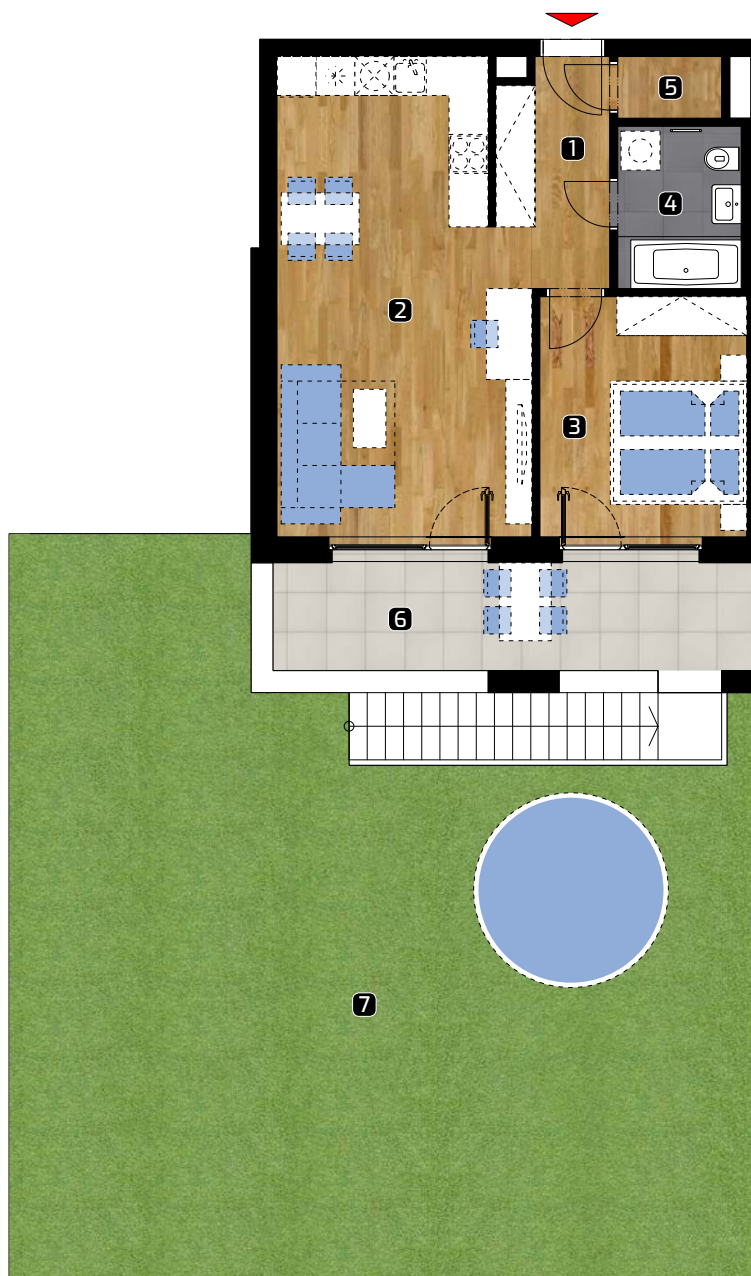

ALBELLI REZIDENCIA

Alvinczyho / Bellova
Košice

Výmera bytu:

1	zádverie	5,54 m ²
2	obývacia izba	27,66 m ²
3	spálňa	12,47 m ²
4	kúpeľňa	4,70 m ²
5	komora	1,57 m ²

Celkom 51,94 m²

6	terasa	13,21 m ²
7	predzáhradka	113,42 m ²

Plocha spolu* 178,57 m²

* Plocha bytu vrátane vonkajších plôch
(balkónov, lodžii, terás)

© 20.4.2021

Všetky informácie v tomto dokumente
majú iba všeobecnú informatívnu povahu
a slúžia len na marketigové účely.

2+kk

PLOCHA*

178,57 m²

PODLAŽIE

2. NP

Orientácia objektu v areáli

Pozícia bytu na podlaží Sekcia 5 / 2. NP