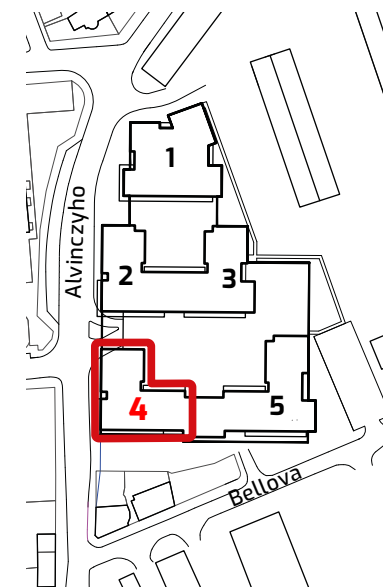

BYT

**4301**

DISPOZÍCIA

**4+kk**

PLOCHA\* **153,44 m<sup>2</sup>**

PODLAŽIE

**3. NP**

## Orientácia objektu v areáli