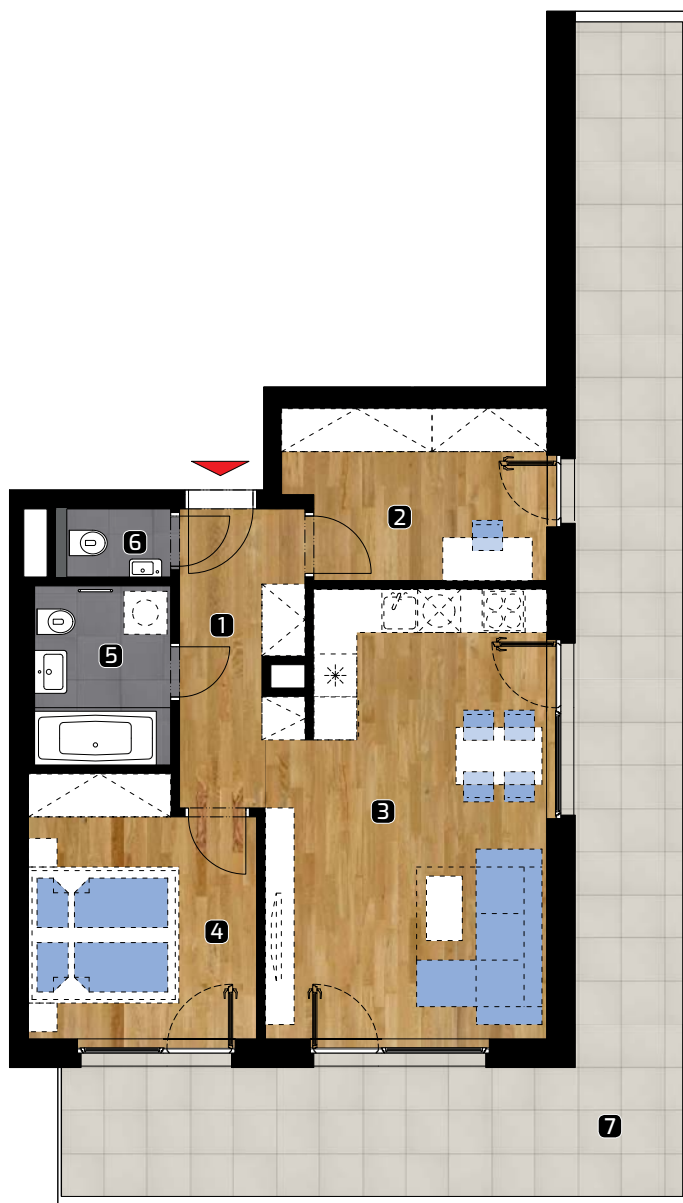

ALBELLI REZIDENCIA

Alvinczyho / Bellova
Košice

Výmera bytu:

| | | |
|---|---------------|----------------------|
| 1 | zádverie | 6,65 m ² |
| 2 | hobby/šatňa | 8,50 m ² |
| 3 | obývacia izba | 23,85 m ² |
| 4 | spálňa | 11,35 m ² |
| 5 | kúpeľňa | 4,85 m ² |
| 6 | WC | 1,50 m ² |

Celkom 56,70 m²

7 balkón 39,30 m²

Plocha spolu* 96,00 m²

* Plocha bytu vrátane vonkajších plôch
(balkónov, lodžii, terás)

© 26.6.2019

Všetky informácie v tomto dokumente
majú iba všeobecnú informatívnu povahu
a slúžia len na marketigové účely.

2+kk

PLOCHA*

96,00 m²

PODLAŽIE

7. NP

0 1 2 3 4 5m

Orientácia objektu v areáli

Pozícia bytu na podlaží Sekcia B / 7.NP