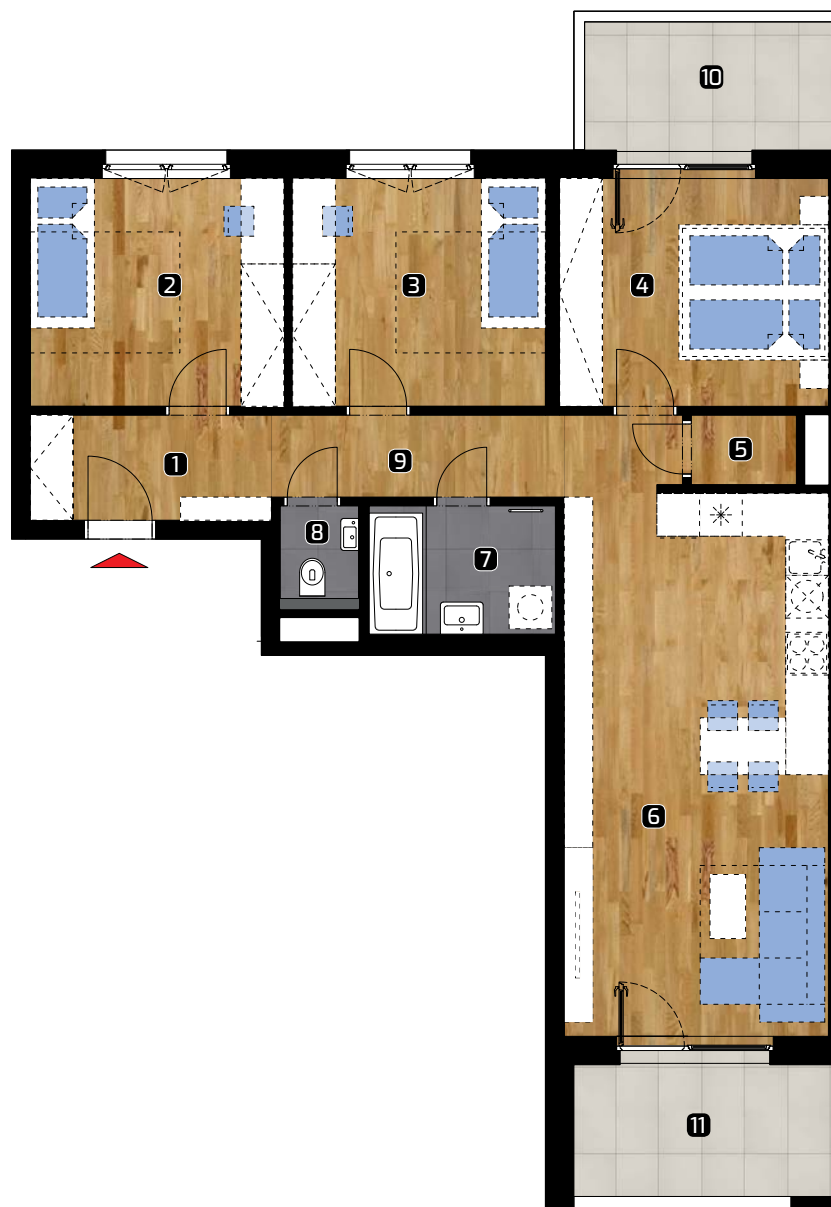

ALBELLI REZIDENCIA

Alvinczyho / Bellova
Košice

Výmera bytu:

1	zádverie	5,10 m ²
2	izba	11,40 m ²
3	izba	11,35 m ²
4	spálňa	12,35 m ²
5	komora	1,55 m ²
6	obývacia izba	30,45 m ²
7	kúpeľňa	4,80 m ²
8	WC	1,50 m ²
9	chodba	4,85 m ²
Celkom		83,35 m²
10	balkón	6,75 m ²
11	lodžia	7,25 m ²
Plocha spolu*		97,35 m²

PLOCHA*

97,35 m²

PODLAŽIE

3. NP

Orientácia objektu v areáli

Pozícia bytu na podlaží Sekcia B / 3.NP